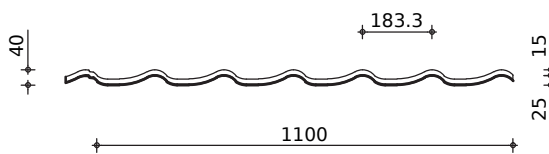

# Maxi - Monterrey

Het type **Maxi - Monterrey dakpanplaat** kenmerkt zich door zijn authentieke **sneldek model**. Door de **panlengte van 350 mm** en zijn grote werkende breedte, is de Maxi - Monterrey een voordelige en stijlvolle dakpanplaat.

profiel:	TS-40-350-1100
staaldikte:	0,50 mm
werkende breedte:	1.100 mm
lengte (min-max):	800 - 8.000 mm
coatings:	mat pural, purex, polyester
kleuren:	RR11, RR23, RR29, RR32, RR33, RR750, RR887, (RR37*, RR35*, RR20*) volgens RUUKKI kleurenkaart

SDS  
Ommen

Maxi - Monterrey dakpanplaat  
panlatten h.o.h. 350 mm  
kneltengels  
dampdoorlatende folie  
tengels/sporen/onderconstructie

**TOEPASSINGEN:**

- \* woningbouw
- \* utiliteitsbouw
- \* renovatie
- \* recreatiewoningen