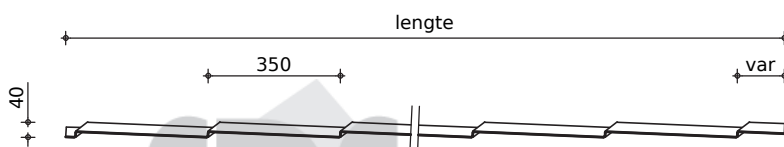

# Maxi - Monterrey

Het type **Maxi - Monterrey dakpanplaat** kenmerkt zich door zijn authentieke **sneldek model**. Door de **panlengte van 350 mm** en zijn grote werkende breedte, is de Maxi - Monterrey een voordelige en stijlvolle dakpanplaat.

profiel:	TS-40-350-1100
staaldikte:	0,50 mm
werkende breedte:	1.100 mm
lengte (min-max):	800 - 8.000 mm
coatings:	mat pural, purex, polyester
kleuren:	RR11, RR23, RR29, RR32, RR33, RR750, RR887, (RR37*, RR35*, RR20*) volgens RUUKKI kleurenkaart

SDS  
Ommen

Maxi - Monterrey dakpanplaat  
panlatten h.o.h. 350 mm  
kneltengels  
dampdoorlatende folie  
tengels/sporen/onderconstructie

**TOEPASSINGEN:**

- \* woningbouw
- \* utiliteitsbouw
- \* renovatie
- \* recreatiewoningen