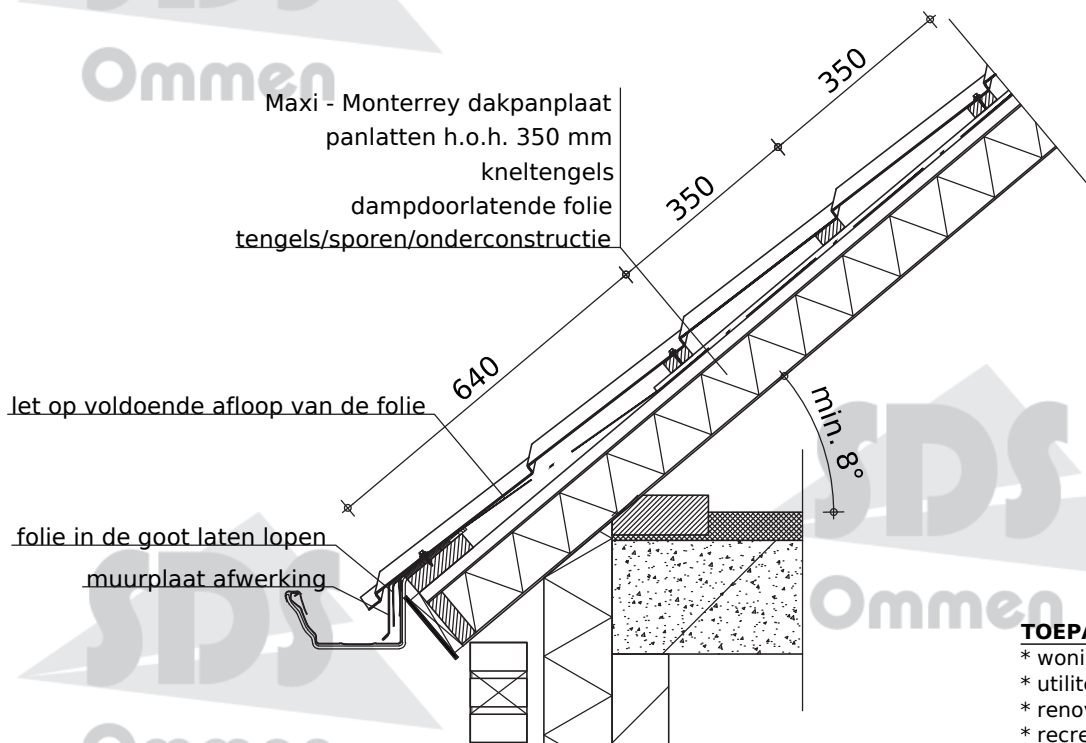

# Maxi - Monterrey

Het type **Maxi - Monterrey dakpanplaat** kenmerkt zich door zijn authentieke **sneldek model**. Door de **panlengte van 350 mm** en zijn grote werkende breedte, is de Maxi - Monterrey een voordelige en stijlvolle dakpanplaat.

profiel:	TS-40-350-1100
staaldikte:	0,50 mm
werkende breedte:	1.100 mm
lengte (min-max):	800 - 8.000 mm
coatings:	mat pural, purex, polyester
kleuren:	RR11, RR23, RR29, RR32, RR33, RR750, RR887, (RR37*, RR35*, RR20*) volgens RUUKKI kleurenkaart

SDS  
Ommen

Maxi - Monterrey dakpanplaat  
panlatten h.o.h. 350 mm  
kneltengels  
dampdoorlatende folie  
tengels/sporen/onderconstructie

**TOEPASSINGEN:**

- \* woningbouw
- \* utiliteitsbouw
- \* renovatie
- \* recreatiewoningen