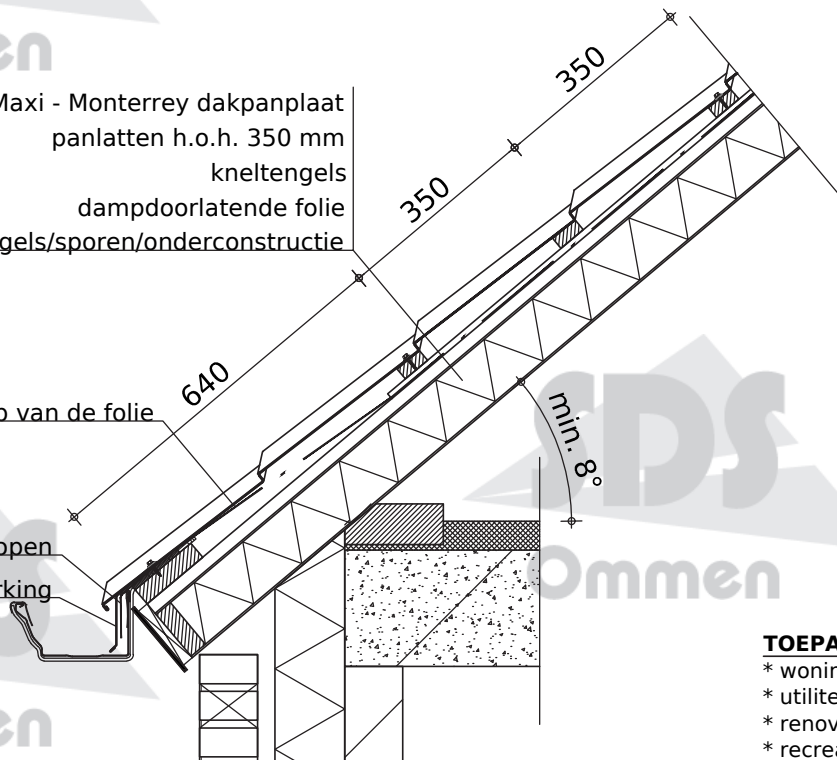

Maxi - Monterrey FEB

Het type **Maxi - Monterrey dakpanplaat** kenmerkt zich door zijn authentieke **sneldek model**. Door de **panlengte van 350 mm** en zijn grote werkende breedte, is de Maxi - Monterrey een voordelige en stijlvolle dakpanplaat.

profiel:	TS-40-350-1100
staaldikte:	0,50 mm
werkende breedte:	1.100 mm
lengte (min-max):	800 - 8.000 mm
coatingen:	purex, polyester
kleuren:	RR11, RR23, RR29, RR32, RR33, RR750, RR887, (RR37*, RR35*, RR20*) volgens RUUKKI kleurenkaart

Maxi - Monterrey dakpanplaat
panlatten h.o.h. 350 mm
kneittengels
dampdoorlatende folie
tengels/sporen/onderconstructie

let op voldoende afloop van de folie

folie in de goot laten lopen
muurplaat afwerking