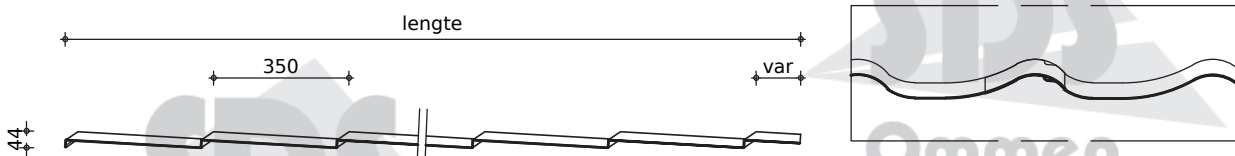

Maxi - Monterrey FEB

Het type **Maxi - Monterrey dakpanplaat** kenmerkt zich door zijn authentieke **sneldek model**. Door de **panlengte van 350 mm** en zijn grote werkende breedte, is de Maxi - Monterrey een voordelige en stijlvolle dakpanplaat.

profiel:	TS-40-350-1100
staaldikte:	0,50 mm
werkende breedte:	1.100 mm
lengte (min-max):	800 - 8.000 mm
coatingen:	purex, polyester
kleuren:	RR11, RR23, RR29, RR32, RR33, RR750, RR887, (RR37*, RR35*, RR20*) volgens RUUKKI kleurenkaart

Maxi - Monterrey dakpanplaat
panlatten h.o.h. 350 mm
kneittengels
dampdoorlatende folie
tengels/sporen/onderconstructie

let op voldoende afloop van de folie

folie in de goot laten lopen
muurplaat afwerking