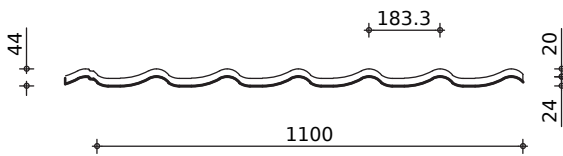

Maxi - Monterrey FEB

Het type **Maxi - Monterrey dakpanplaat** kenmerkt zich door zijn authentieke **sneldek model**. Door de **panlengte van 350 mm** en zijn grote werkende breedte, is de Maxi - Monterrey een voordelige en stijlvolle dakpanplaat.

profiel:	TS-40-350-1100
staaldikte:	0,50 mm
werkende breedte:	1.100 mm
lengte (min-max):	800 - 8.000 mm
coatingen:	purex, polyester
kleuren:	RR11, RR23, RR29, RR32, RR33, RR750, RR887, (RR37*, RR35*, RR20*) volgens RUUKKI kleurenkaart

Maxi - Monterrey dakpanplaat
panlatten h.o.h. 350 mm
kneittengels
dampdoorlatende folie
tengels/sporen/onderconstructie

let op voldoende afloop van de folie

folie in de goot laten lopen
muurplaat afwerking