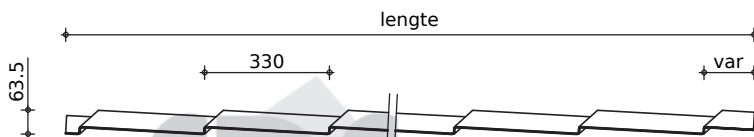

Euro Elite

Het type **Euro Elite dakpanplaat** kenmerkt zich door zijn authentieke **OVH-model**. Door de **panlengte van 330 mm** geeft deze dakpanplaat een kenmerkende uitstraling aan ieder dak.

profiel:	TS-60-330-1025
staaldikte:	0,50 mm
werkende breedte:	1.025 mm
lengte (min-max):	800 - 8.000 mm
coatingen:	mat pural, purex
kleuren:	RR11, RR23, RR29, RR32, RR33, RR750, RR887 volgens RUUKKI kleurenkaart

SDS
Ommen

Euro Elite dakpanplaat
panlatten h.o.h. 330 mm
kneltegels
dampdoorlatende folie
teggels/sporen/onderconstructie

let op voldoende afloop van de folie

folie in de goot laten lopen
muurplaat afwerking