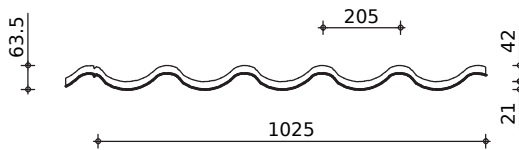

Euro Elite

Het type **Euro Elite dakpanplaat** kenmerkt zich door zijn authentieke **OVH-model**. Door de **panlengte van 330 mm** geeft deze dakpanplaat een kenmerkende uitstraling aan ieder dak.

profiel:	TS-60-330-1025
staaldikte:	0,50 mm
werkende breedte:	1.025 mm
lengte (min-max):	800 - 8.000 mm
coatingen:	mat pural, purex
kleuren:	RR11, RR23, RR29, RR32, RR33, RR750, RR887 volgens RUUKKI kleurenkaart

SDS
Ommen

Euro Elite dakpanplaat
panlatten h.o.h. 330 mm
kneltegels
dampdoorlatende folie
teggels/sporen/onderconstructie

let op voldoende afloop van de folie

folie in de goot laten lopen
muurplaat afwerking