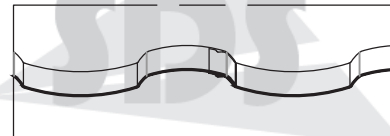

profiel:	TS-55-350-1125
staaldikte:	0,50 mm
werkende breedte:	1.125 mm
lengte (min-max):	850 - 8.200 mm
coatings:	mat pural
kleuren:	RR11, RR23, RR29, RR32, RR33 RR750, RR779, RR798, RR887 volgens RUUKKI kleurenkaart

Adamante dakpanplaat
panlatten h.o.h. 350 mm
kneltengels
dampdoorlatende folie
tengels/sporen/onderconstructie

let op voldoende afloop van de folie

folie in de goot laten lopen
muurplaat afwerking

TOEPASSINGEN: