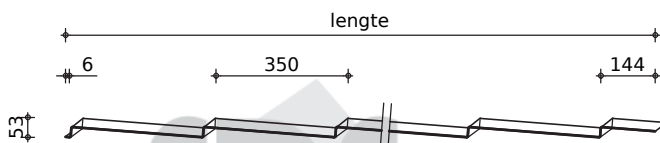

profiel:	TS-55-350-1125
staaldikte:	0,50 mm
werkende breedte:	1.125 mm
lengte (min-max):	850 - 8.200 mm
coatings:	mat pural
kleuren:	RR11, RR23, RR29, RR32, RR33 RR750, RR779, RR798, RR887 volgens RUUKKI kleurenkaart

Adamante dakpanplaat
panlatten h.o.h. 350 mm
kneltengels
dampdoorlatende folie
tengels/sporen/onderconstructie

let op voldoende afloop van de folie

folie in de goot laten lopen
muurplaat afwerking

TOEPASSINGEN: