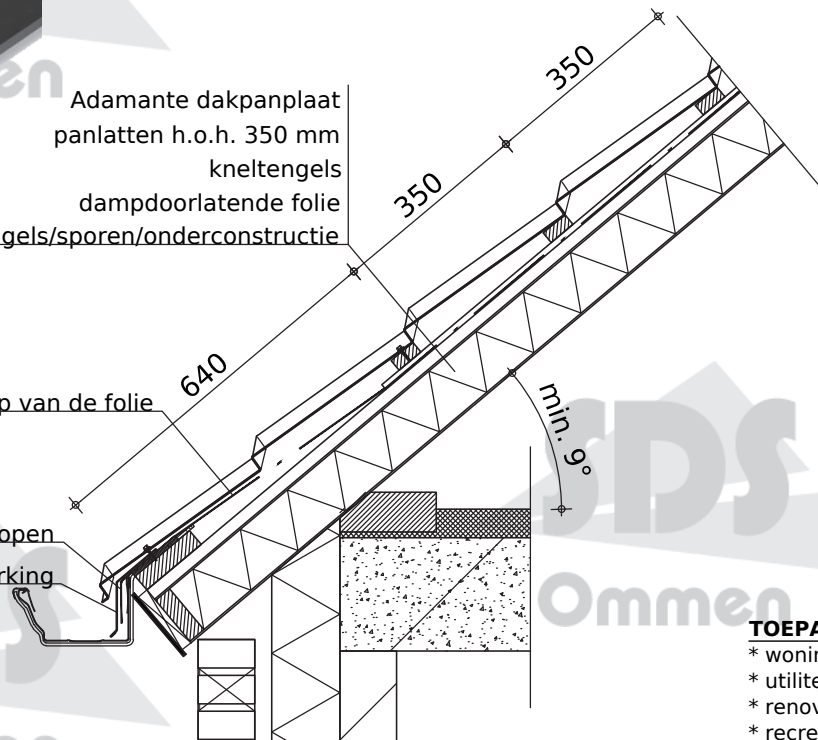

profiel:	TS-55-350-1125
staaldikte:	0,50 mm
werkende breedte:	1.125 mm
lengte (min-max):	850 - 8.200 mm
coatings:	mat pural
kleuren:	RR11, RR23, RR29, RR32, RR33 RR750, RR779, RR798, RR887 volgens RUUKKI kleurenkaart

Adamante dakpanplaat
panlatten h.o.h. 350 mm
kneltengels
dampdoorlatende folie
tengels/sporen/onderconstructie

let op voldoende afloop van de folie

folie in de goot laten lopen
muurplaat afwerking

TOEPASSINGEN: