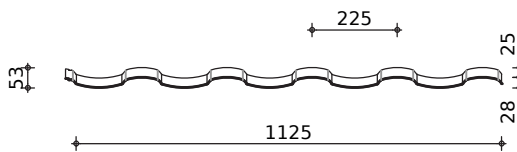

profiel:	TS-55-350-1125
staaldikte:	0,50 mm
werkende breedte:	1.125 mm
lengte (min-max):	850 - 8.200 mm
coatings:	mat pural
kleuren:	RR11, RR23, RR29, RR32, RR33 RR750, RR779, RR798, RR887 volgens RUUKKI kleurenkaart

Adamante dakpanplaat
panlatten h.o.h. 350 mm
kneltengels
dampdoorlatende folie
tengels/sporen/onderconstructie

let op voldoende afloop van de folie

folie in de goot laten lopen
muurplaat afwerking

TOEPASSINGEN: