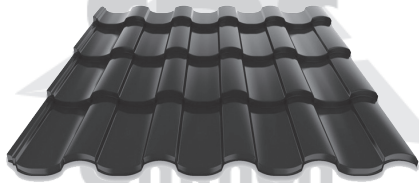

Adamante

Wanneer **karakter** en **uitstraling** voor uw dak telt, makkelijk aan te schaffen, makkelijk te plaatsen en makkelijk om te bezitten.

Net als alle Ruukki stalen daken, is Adamante ontworpen om het leven van de huisbezitter zorgeloos te maken.

profiel:	TS-55-350-1125
staaldikte:	0,50 mm
werkende breedte:	1.125 mm
lengte (min-max):	850 - 8.200 mm
coatings:	mat pural
kleuren:	RR11, RR23, RR29, RR32, RR33 RR750, RR779, RR798, RR887 volgens RUUKKI kleurenkaart

Adamante dakpanplaat
panlatten h.o.h. 350 mm
kneltengels
dampdoorlatende folie
tengels/sporen/onderconstructie

let op voldoende afloop van de folie

folie in de goot laten lopen
muurplaat afwerking

TOEPASSINGEN: