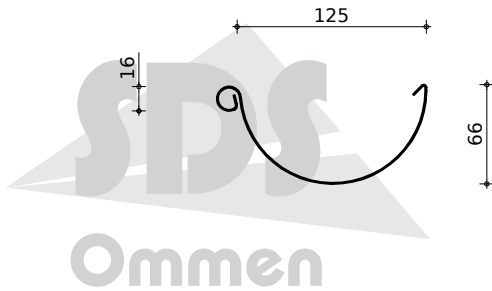

Rain System 125

type:

toepassing

staaldikte:

lengte + code:

lengte + code:

lengte + code:

coating:

kleuren:

Rain System 125

uitpandige goten

0,60 mm

2.000 mm; RASH1220

4.000 mm; RASH1240

6.000 mm; RASH1260

2-zijdig pural

lengte + code:

coating:

kleuren:

Rain System 150

uitpandige goten

0,60 mm

2.000 mm; RASH1520

4.000 mm; RASH1540

6.000 mm; RASH1560

2-zijdig pural

RR20, 23, 29, 32, 33 en 750

volgens RUUKKI kleurenkaart