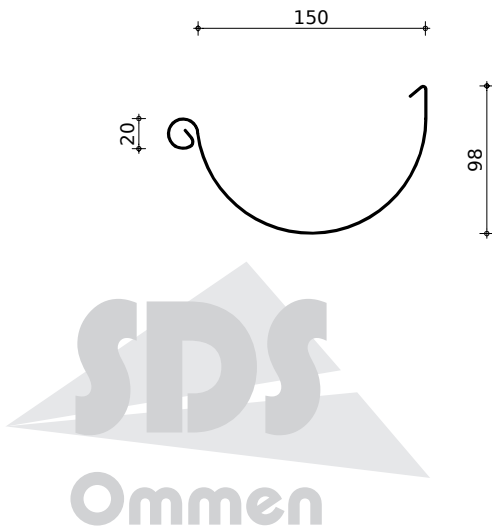

Rain System 150

type:

toepassing

staaldikte:

lengte + code:

lengte + code:

lengte + code:

coating:

kleuren:

Rain System 150

uitpandige goten

0,60 mm

2.000 mm; RASH1520

4.000 mm; RASH1540

6.000 mm; RASH1560

2-zijdig pural

RR20, 23, 29, 32, 33 en 750

volgens RUUKKI kleurenkaart