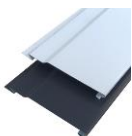

FLISTA STALEN RABATDELEN

Eenvoudig en duurzaam renoveren

De Fлиста stalen rabatdelen hebben een van oudsher charisma, maar kennen alle voordelen van staal. Door zijn duurzaamheid is de Fлиста het voordeligste alternatief in aanschafprijs. Daarnaast zijn de rabatdelen op maat leverbaar, zodat hinderlijke en lelijke profielen niet nodig zijn.

Doordat de rabatplaten vervaardigd zijn uit voor verzinkt staal bedraagt de te verwachten duurzaamheid en levensduur 50 jaar. Daarbij wordt ook een goede bescherming tegen corrosie geboden. De Fлиста rabatdelen zijn in vele kleuren en structuren leverbaar, waardoor ingespeeld kan worden op de wensen en behoeftes. Door de speciale vorm en het lichte gewicht, zijn de rabatdelen eenvoudig en onzichtbaar te bevestigen.

Duurzaam, makkelijk en onderhoudsarm

Flista wordt vervaardigd uit Fins kwaliteitsstaal en afgewerkt met top class coatingen, die bestand zijn tegen elk weertype. Zo bent u gegarandeerd van jarenlang gemak voorzien, zonder zorgen om uw gevel! De stalen profielen zijn zo vanuit de gedachte ontworpen dat het eenvoudig te monteren moet zijn. Door zijn unieke profiel kan elke doe-het-zelver de rabatdelen monteren! Door de top class coating (TNO-onderzoek bewijst een duurzaamheid van 50 jaar) hoeft u jarenlang geen onderhoud meer te plegen aan uw gevel!

Profiel

Stalen rabatdelen, tevens in zink, koper en aluminium leverbaar

Staaldikte

0,60 / 0,63 mm
verzinkt
gecoat staal

Toepassingen

153 mm (rabat)
150 mm (plank)

Coatingen

RUUKKI PVDF
Mat Pural
Corus HPS200