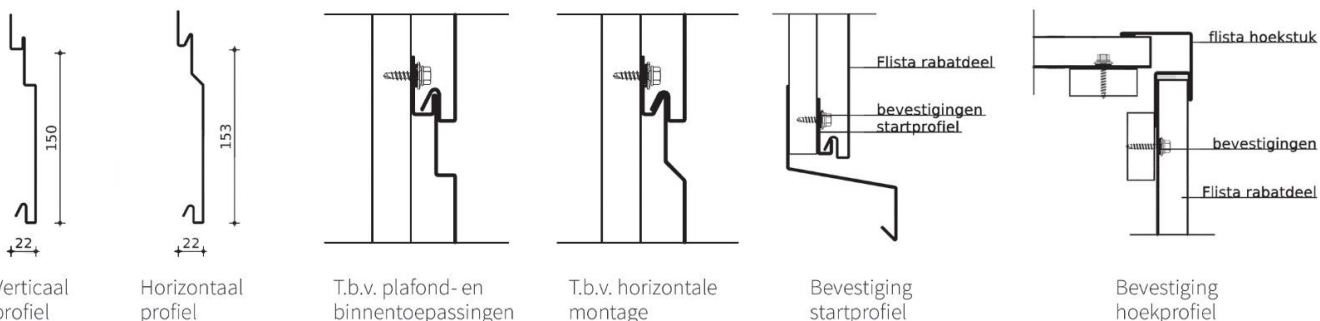

Kleuren

6 basiskleuren,
andere kleuren zijn
op aanvraag
mogelijk

In vertrouwde handen

Wij verzorgen de levering en de montage van de Flista rabatdelen voor nieuwbouw en renovatie, compleet met alle benodigde toebehoren en accessoires. Afgestemd op uw wensen en mogelijkheden. Wilt u gerealiseerde projecten zien met de Flista rabatdelen of vrijblijvend advies? Neem dan vooral contact met ons op en dan helpen wij u graag verder!