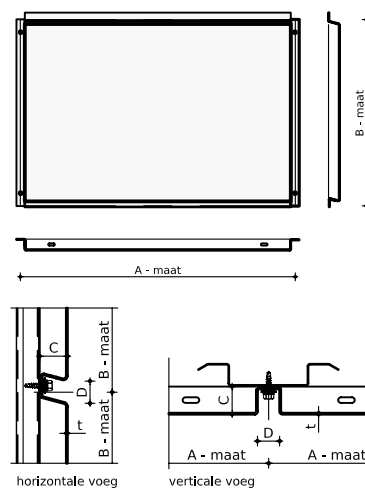

De zijkanten van deze cassettes zijn naar achter gebogen zodat een zichtbare voeg ontstaat waarvan de breedte door u te bepalen is. Het onderprofiel in deze voeg wordt doorgaans uit hetzelfde materiaal geproduceerd als de RSP500 cassettes. De diepte van de Liberta 500 cassettes bedraagt 25 of 30 mm. De voegbreedtes kunnen worden uitgevoerd in 5, 10, 15, 20, 25 of 30 mm. Liberta 500 gevelcassettes worden geproduceerd uit 1,20 mm verzinkt, gecoat staal.

Voor de RSP500 wandcassettes zijn hoekcassettes, u-vormige cassettes en cassettes met schuine zijden leverbaar.

De RSP500 is ook leverbaar in de uitvoering GRANDE

	RSP102 / RSP102 grande	RSP500 / RSP502 grande
Diepte	20 - 30 mm	25 - 50 mm
Verticale voeg	20 - 30 mm	5 - 30 mm
Horizontale voeg	20 - 30 mm	5 - 30 mm
Bevestiging	zichtbaar	onzichtbaar

Een goed systeem is pas compleet als er ook aandacht wordt besteed aan de detailleringen bij ramen, deuren, hoeken en andere aansluitingen. Dat hebben wij gedaan door middel van speciale verbindingprofielen, mooie hoekoplossingen en nog veel meer. Mocht u overigens speciale wensen hebben, dan kunnen wij deze details wellicht volgens uw specificatie uitvoeren. Schroom dus niet uw wensen kenbaar te maken.

Liberta 102