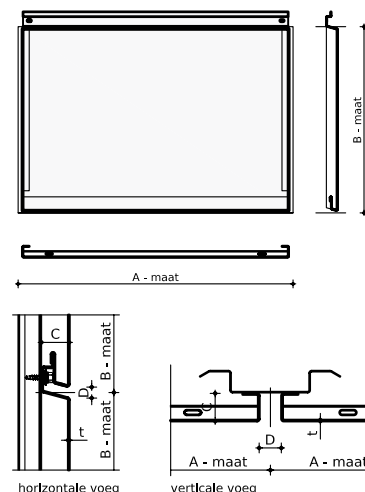

Liberta 500

Wijzigingen voorbehouden. Aan deze brochure kunnen geen rechten worden ontleend.