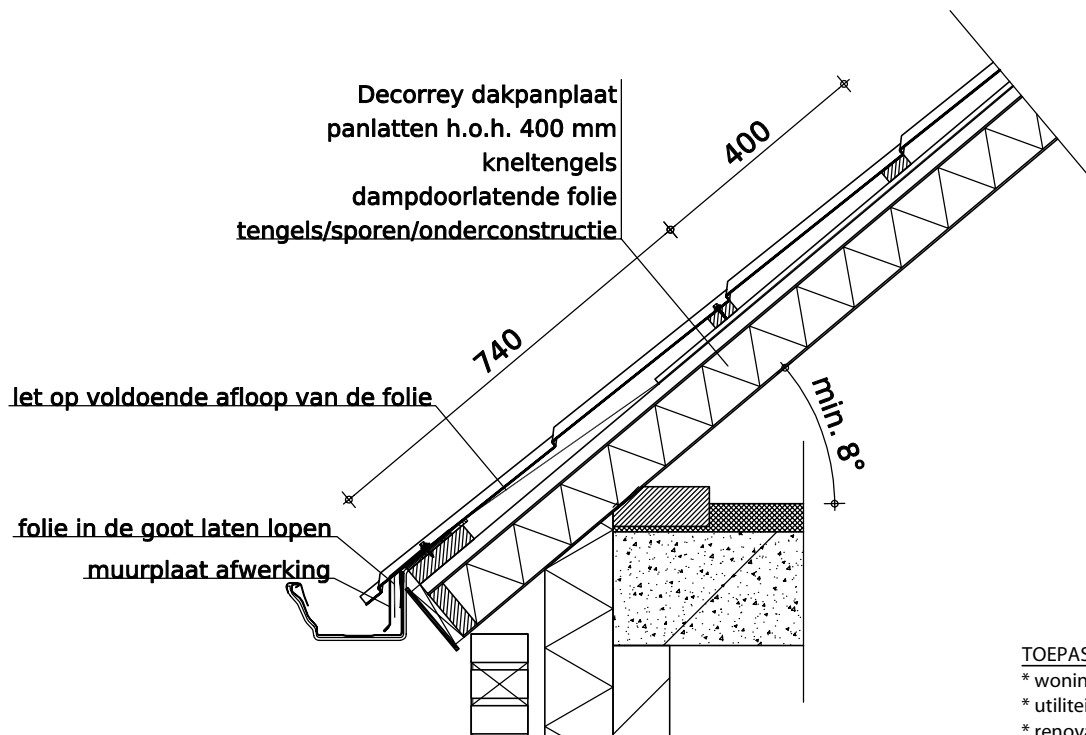

Decorrey

De Decorrey dakpanplaat is de meest voordelige oplossing voor uw dak. Door het vlakke model heeft deze dakpanplaat het uiterlijk van een 'Tuile du Nord', echter met een grotere panlengte.

profiel:	TS28-400-1130
staaldikte:	0,45 mm
werkende breedte:	1.130 mm
lengte (min-max):	900 - 6.000 mm
coatingen:	polyester
kleuren:	volgens RUUKKI kleurenkaart
	RR 29,32,33 en 750
gewicht:	4.01 kg/m ²