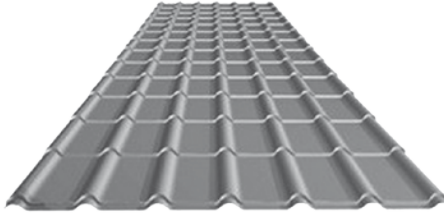

Decorrey

De Decorrey dakpanplaat is de meest voordelige oplossing voor uw dak. Door het vlakke model heeft deze dakpanplaat het uiterlijk van een 'Tuile du Nord', echter met een grotere panlengte.

profiel:	TS28-400-1130
staaldikte:	0,45 mm
werkende breedte:	1.130 mm
lengte (min-max):	900 - 6.000 mm
coatingen:	polyester
kleuren:	volgens RUUKKI kleurenkaart
	RR 29,32,33 en 750
gewicht:	4.01 kg/m ²