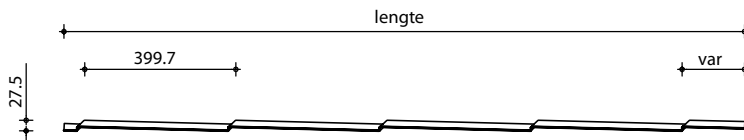

Decorrey

De Decorrey dakpanplaat is de meest voordelige oplossing voor uw dak. Door het vlakke model heeft deze dakpanplaat het uiterlijk van een 'Tuile du Nord', echter met een grotere panlengte.

profiel:	TS28-400-1130
staaldikte:	0,45 mm
werkende breedte:	1.130 mm
lengte (min-max):	900 - 6.000 mm
coatingen:	polyester
kleuren:	volgens RUUKKI kleurenkaart
	RR 29,32,33 en 750
gewicht:	4.01 kg/m ²