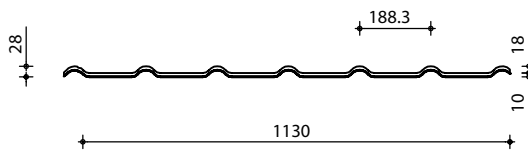

Decorrey

De Decorrey dakpanplaat is de meest voordelige oplossing voor uw dak. Door het vlakke model heeft deze dakpanplaat het uiterlijk van een 'Tuile du Nord', echter met een grotere panlengte.

profiel:	TS28-400-1130
staaldikte:	0,45 mm
werkende breedte:	1.130 mm
lengte (min-max):	900 - 6.000 mm
coatingen:	polyester
kleuren:	volgens RUUKKI kleurenkaart
	RR 29,32,33 en 750
gewicht:	4.01 kg/m ²