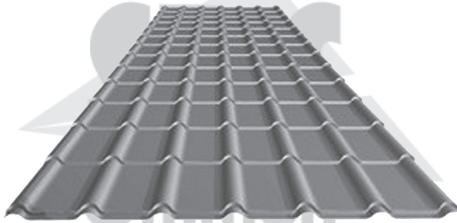

## Decorrey

De **Decorrey dakpanplaat** is de **meest voordelige oplossing** voor uw dak, door het vlakke model heeft deze dakpanplaat het uiterlijk van een 'Tuile du Nord', echter met een grotere panlengte.

profiel:	TS28-350-1130
staaldikte:	0,45 mm
werkende breedte:	1.130 mm
lengte (min-max):	900 - 6.000 mm
coatingen:	polyester
kleuren:	volgens RUUKKI kleurenkaart RR29, RR32, RR750
gewicht:	4.01 kg/m <sup>2</sup>

SDS  
Ommen

Decorrey dakpanplaat  
panlatten h.o.h. 350 mm  
kneeltengels  
dampdoorlatende folie  
tengels/sporen/onderconstructie

let op voldoende afloop van de folie

folie in de goot laten lopen  
muurplaat afwerking