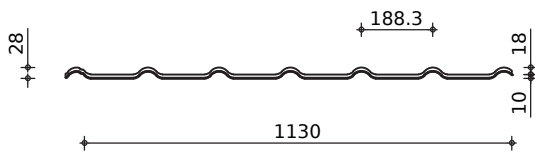

## Decorrey

De **Decorrey dakpanplaat** is de **meest voordelige oplossing** voor uw dak, door het vlakke model heeft deze dakpanplaat het uiterlijk van een 'Tuile du Nord', echter met een grotere panlengte.

profiel:	TS28-350-1130
staaldikte:	0,45 mm
werkende breedte:	1.130 mm
lengte (min-max):	900 - 6.000 mm
coatingen:	polyester
kleuren:	volgens RUUKKI kleurenkaart RR29, RR32, RR750
gewicht:	4.01 kg/m <sup>2</sup>

SDS  
Ommen

Decorrey dakpanplaat  
panlatten h.o.h. 350 mm  
kneeltengels  
dampdoorlatende folie  
tengels/sporen/onderconstructie

let op voldoende afloop van de folie

folie in de goot laten lopen  
muurplaat afwerking