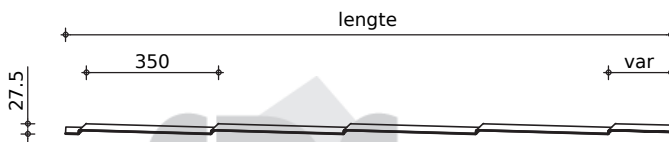

profiel:	TS28-350-1130
staaldikte:	0,45 mm
werkende breedte:	1.130 mm
lengte (min-max):	900 - 6.000 mm
coatingen:	polyester
kleuren:	volgens RUUKKI kleurenkaart RR29, RR32, RR750
gewicht:	4.01 kg/m <sup>2</sup>

SDS  
Ommen

Decorrey dakpanplaat  
panlatten h.o.h. 350 mm  
kneeltengels  
dampdoorlatende folie  
tengels/sporen/onderconstructie

let op voldoende afloop van de folie

folie in de goot laten lopen  
muurplaat afwerking